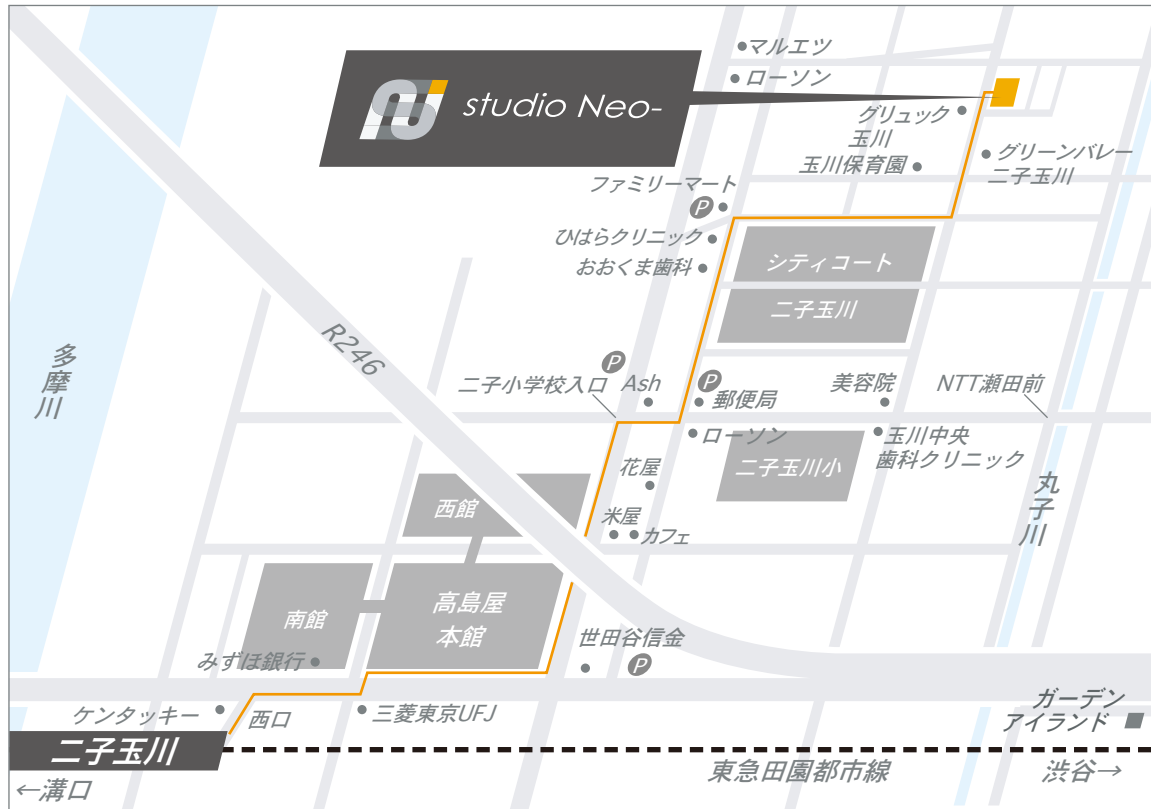

# ACCESS MAP

●P●コインパーキング

東急田園都市線/大井町線「二子玉川駅」下車西口より徒歩12分

**studio Neo** 株式会社スタジオネオ

〒158-0035  
 東京都世田谷区玉川4-21-1 ボナール二子玉川202  
 TEL.03-5939-8143 TEL.03-5939-8144  
<http://www.studio-neo.jp>

ボナール二子玉川

2階へのエントランス

\*1階のエントランスと2階へのエントランスは別になっております。  
 2階へのエントランスは、建物正面中央となりますのでご注意ください。