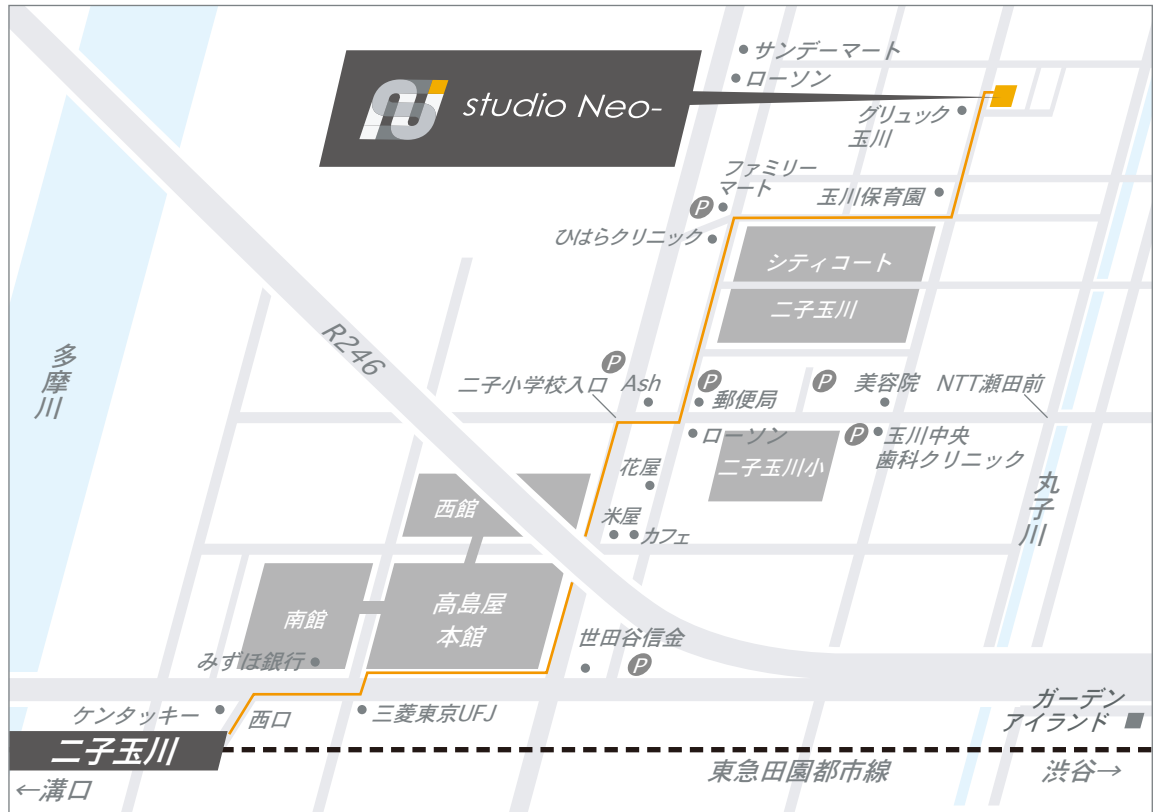

ACCESS MAP

●●コインパーキング

東急田園都市線/大井町線「二子玉川駅」下車西口より徒歩10分

株式会社スタジオネオ
 〒158-0035
 東京都世田谷区玉川4-21-1 ボナール二子玉川202
 TEL.03-5939-8143 TEL.03-5939-8144
<http://www.studio-neo.jp>

ボナール二子玉川

2階へのエントランス

*1階のエントランスと2階へのエントランスは別になっております。
 2階へのエントランスは、建物正面中央となりますのでご注意ください。